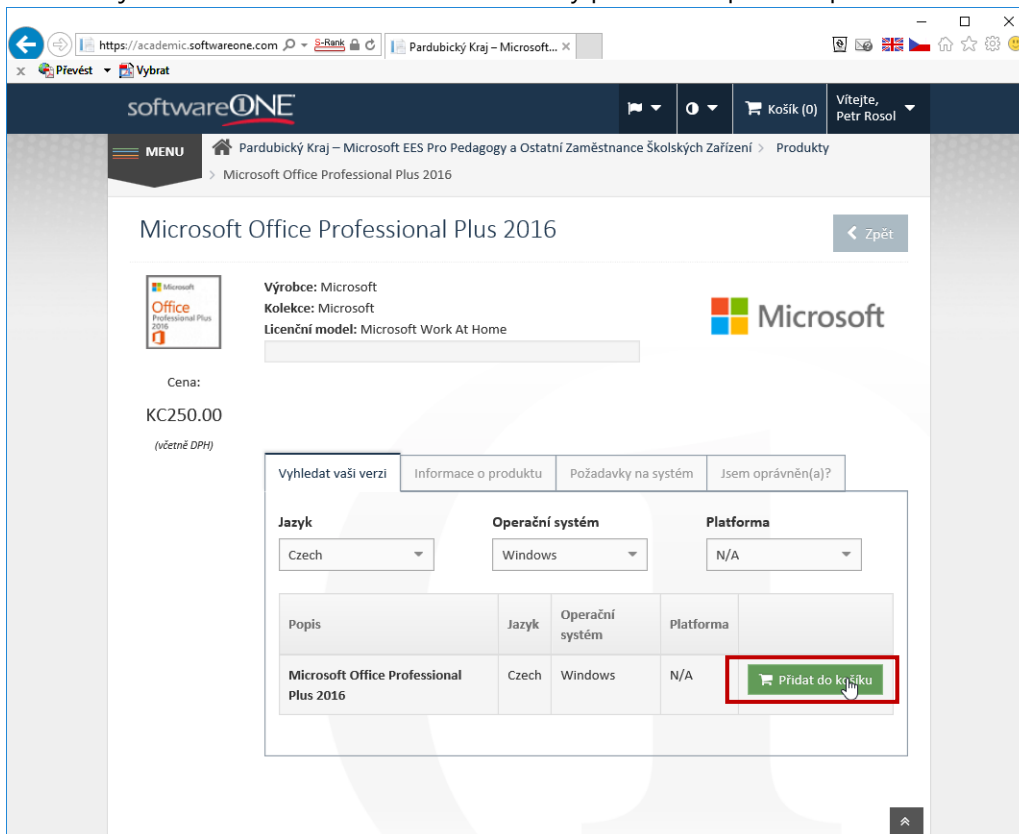

V následujícím okně se můžete seznámit s detaily produktu a přidat si produkt do košíku.