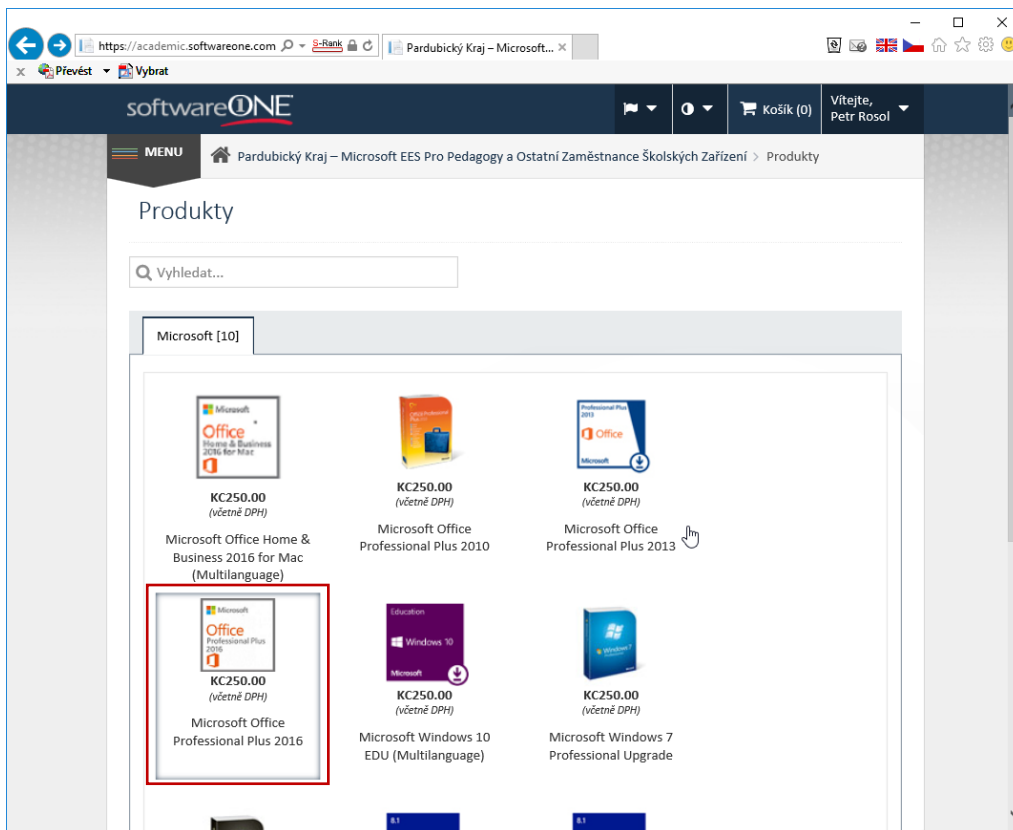

Ústecký kraj

Kliknutím označte produkt, jehož instalaci a klíč chcete získat.