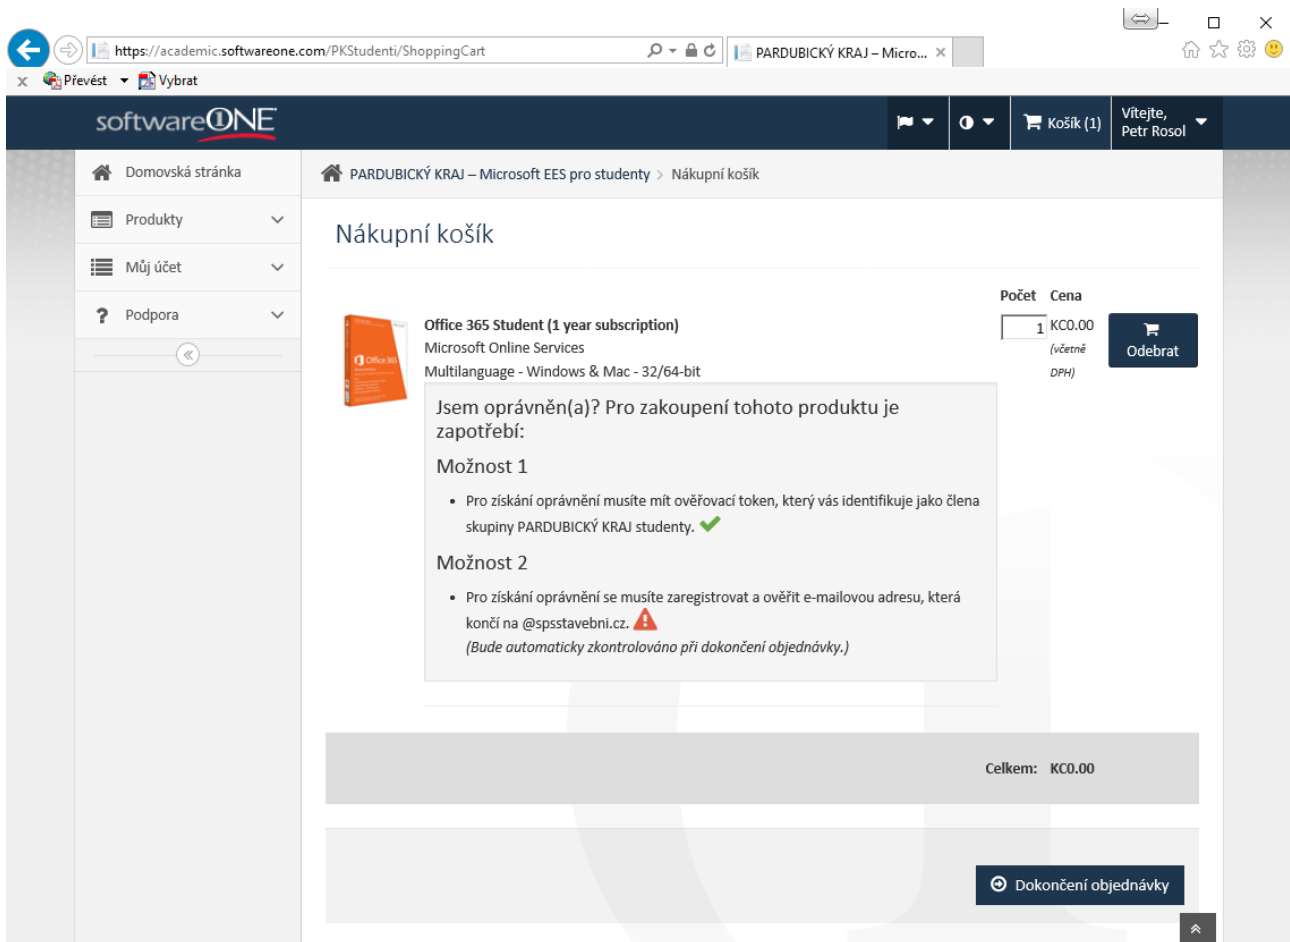

Potvrďte dokončení objednávky.