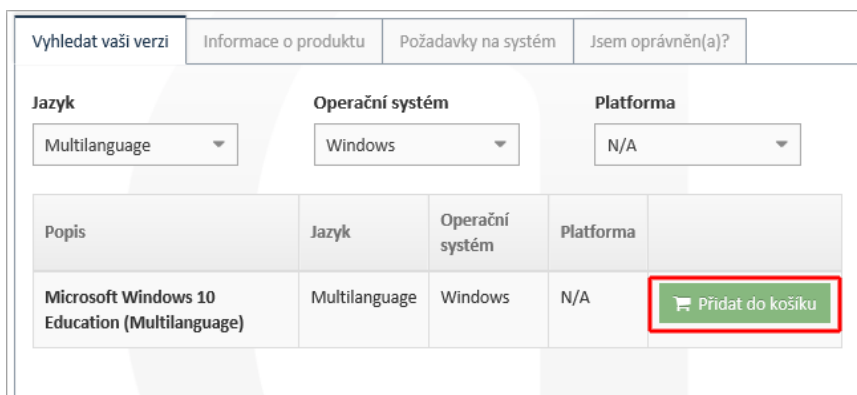

Na následující obrazovce vybraný produkt přidejte do košíku, podobně jako na běžných eshopech.

Po přidání do košíku jste informováni o úspěšném

přidání