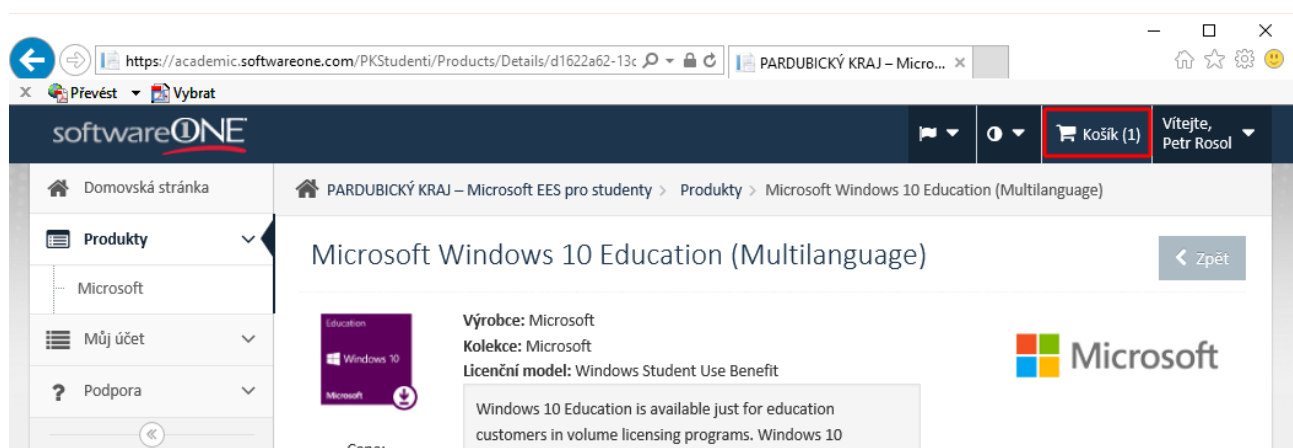

## Výběr produktu

The screenshot shows the softwareONE website interface. The top navigation bar includes the softwareONE logo, a search icon, a user profile icon, a shopping cart icon labeled 'Košík (0)', and a user name 'Vítejte, Petr Rosol'. The left sidebar menu contains 'Domovská stránka', 'Produkty', 'Microsoft', 'Můj účet', and 'Podpora'. The 'Microsoft' item is highlighted with a red box. The main content area displays the title 'Ústecký kraj – Microsoft EES pro žáky' and a welcome message in Czech. It includes a list of available products: Microsoft Office 365 ProPlus Education zdarma and Microsoft Windows 10 Education zdarma. A contact email address is provided at the bottom: acadsupport.global@softwareone.com.

Z hlavní strany portálu v levém menu vyberte Produkty – Microsoft.

## Windows 10 Education

Ze zobrazených produktů si vyberte kliknutím Microsoft Windows 10 Education.

Na následující obrazovce vybraný produkt přidejte do košíku, podobně jako na běžných eshopech.

Po přidání do košíku jste informováni o úspěšném

přidání

Ústecký kraj

V pravém horním rohu zvolte volbu Košík.

softwareONE

PARDUBICKÝ KRAJ – Microsoft EES pro studenty > Nákupní košík