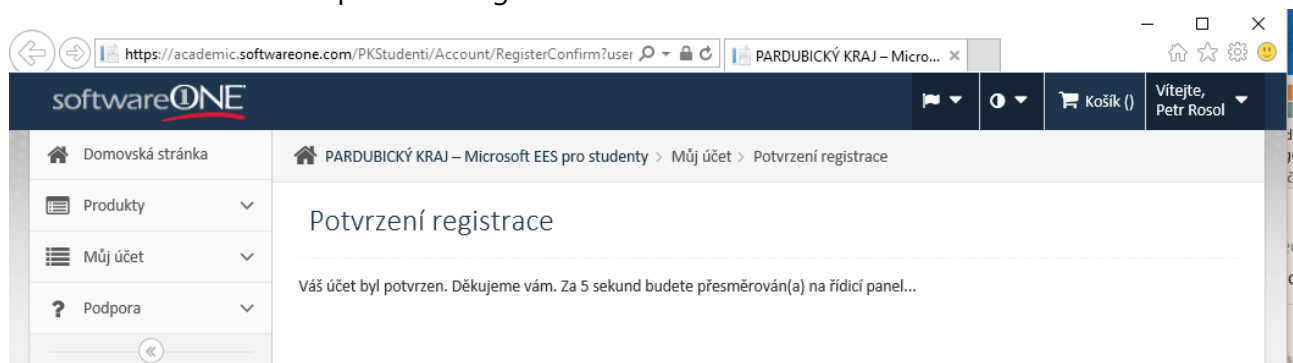

Následně obdržíte email s potvrzením založení účtu.

Ústecký kraj

softwareONE

SoftwareONE Academic Portal <webshop.no-reply@softwareone.com>

1

20:07

SoftwareONE – PARDUBICKÝ KRAJ – Microsoft EES pro studenty – Potvrzení regist... ▾

Portál SoftwareONE pro akademické organizace

softwareONE  
The Software Licensing Experts

Uvítání, Petr Rosol.

Kliknutím na následující odkaz potvrdíte svou registraci pro PARDUBICKÝ KRAJ – Microsoft EES pro studenty eShop.

Potvrzení vaší registrace provedete kliknutím na [Odkaz pro potvrzení](#).

Následně se vám zobrazí potvrzení registrace.

Nyní je potřeba potvrdit, že jste studentem školy.

Ústecký kraj

Ústecký kraj – Microsoft EES pro žáky